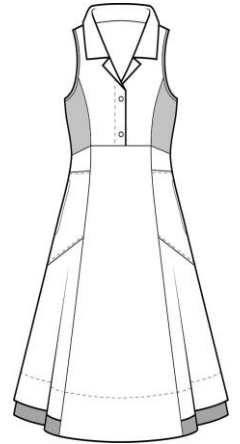

INW91022
$170