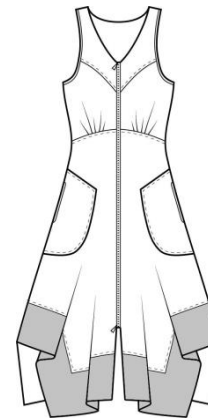

**INW3900**  
\$160

**INW3901**  
\$164

DELIVERY 2: January 1 – 31, 2026

**INW90309**  
\$175  
DECA X

**INW90920**  
\$172  
LYRIC

**INW91009**  
\$206  
LYLA

**INW91010**  
\$158

**INW91016**  
\$211

**INW91017**  
\$164

**INW91022**  
\$170

**INW91044**  
\$156

**INW91045**  
\$170

**INW91046**  
\$182

**INW91047**  
\$185

**INW91049**  
\$165

**INW91050**  
\$180