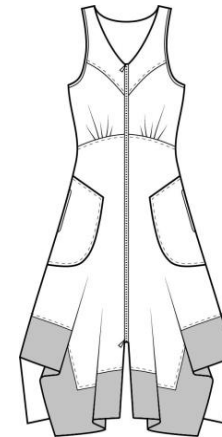

INW3443-00  
\$155

INW3481-00  
\$172

INW4245-00  
\$128

INW7619-00  
\$165

INW81649-00  
\$138

INW90309-00  
\$190

INW91016-00  
\$212

INW91061-00  
\$182

DELIVERY: February 1 – 28, 2026

**FLOWER PRINT 2026**

Black / Flower White

White / Flower Black

White / Flower Blue Jeans

White / Flower Carbon Grey

**INW2158-26**  
**\$170**

**INW7578-26**  
**\$130**